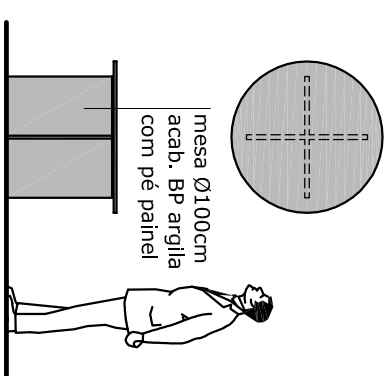

MESA REUNIÕES
quantidade: 1 unidade
ocorrência:
SALA PROFESSORES (21)

MESA Ø100cm
quantidade: 1 unid
ocorrência:
ATENDIMENTO (11)

MESA PARA INFORMÁTICA
quantidade: 7 unid
ocorrência:
SALA PROFESSORES (21)
BIBLIOTECA (22)

MESA PROFESSOR TIPO 1
quantidade: 1 conj
ocorrência:
SALA DE AULA 01 2º ANO - E.F. (8)

mesa professor 160x80x74
acab. argilla com tampo azul
+ cadeira escolar estrutura
com pintura epóxi argilla,
assento e encosto azuis