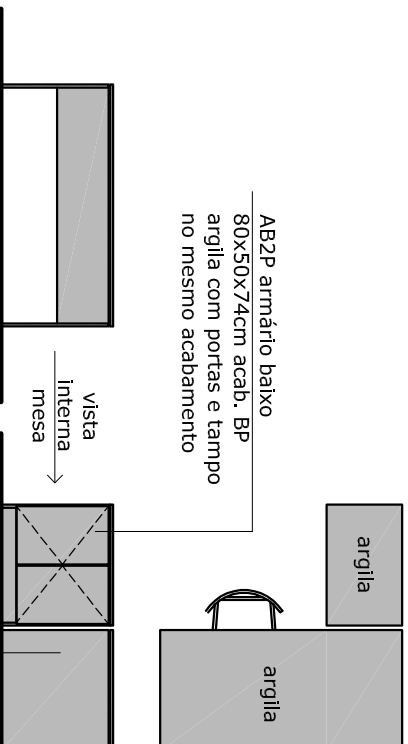

MESA REUNIÕES
quantidade: 1 unidade
ocorrência:
SALA PROFESSORES (21)

MESA Ø100cm
quantidade: 1 unid
ocorrência:
ATENDIMENTO (11)

MESA PARA INFORMÁTICA
quantidade: 7 unid
ocorrência:
SALA PROFESSORES (21)
BIBLIOTECA (22)

PAINEL METÁLICO
quantidade: 14 unid
ocorrência:
SALA DE AULA 01 2º ANO - E.F. (8)
SALA DE AULA 02 ED. INFANTIL (15)
SALA DE AULA 03 1º ANO - E.F. (16)
SALA DE AULA 04 3º ANO - E.F. (23)
SALA DE AULA 05 4º ANO - E.F. (24)
SALA DE AULA 06 5º ANO - E.F. (25)

MESA PROFESSOR TIPO 1
quantidade: 1 conj
ocorrência:
SALA DE AULA 01 2º ANO - E.F. (8)

mesa professor 160x80x74
acab. argilla com tampo azul
+ cadeira escolar estrutura
com pintura epóxi argilla,
assento e encosto azuis