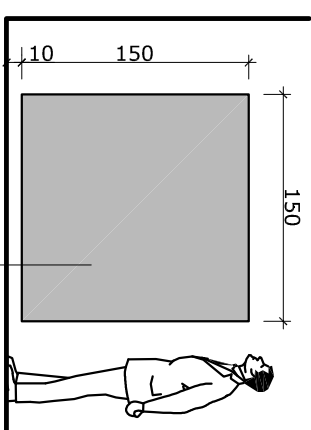

MESA REUNIÕES
quantidade: 1 unidade
ocorrência:
SALA PROFESSORES (21)

MESA Ø100cm
quantidade: 1 unid
ocorrência:
ATENDIMENTO (11)

MESA PARA INFORMÁTICA
quantidade: 7 unid
ocorrência:
SALA PROFESSORES (21)
BIBLIOTECA (22)

MESA PROFESSOR TIPO 1
quantidade: 1 conj
ocorrência:
SALA DE AULA 01 2º ANO - E.F. (8)

mesa professor 160x80x74
acab. argilla com tampo azul
+ cadeira escolar estrutura
com pintura epóxi argilla,
assento e encosto azuis