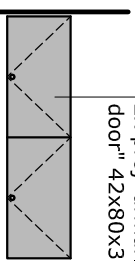

"prateleira"/
suporte atendimento

110

CONJ MESA PENÍNSULA TIPO 3
quantidade: 1 conjunto
ocorrência: BIBLIOTECA (22)

mesa península 160x80x73cm
acab. BP argila com gaveteiro
volante 57x35x50cm 3
gavetas acab. BP argila +
suporte de piso para CPU

vista
armário
baixo

"prateleira"

2x divisória
painel
80x110cm

AB2P armário baixo
73x80x50cm com 2
portas acab. BP argila

2x proj. armário aéreo "flipper
door" 42x80x35cm acab. BP argila

mesa tampo retangular 140x80cm
acab. BP argila com gaveteiro
volante 57x35x50cm 3 gavetas BP
argila + suporte de piso para CPU