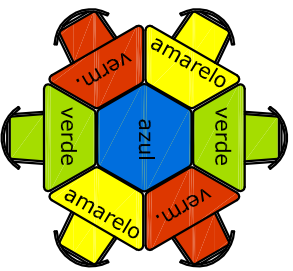

"prateleira"/
suporte atendimento

110

CONJ MESA PENÍNSULA TIPO 3
quantidade: 1 conjunto
ocorrência: BIBLIOTECA (22)

mesa península 160x80x73cm
acab. BP argila com gaveteiro
volante 57x35x50cm 3
gavetas acab. BP argila +
suporte de piso para CPU

vista
armário
baixo

"prateleira"

2x divisória
painel
80x110cm

AB2P armário baixo
73x80x50cm com 2
portas acab. BP argila

2x proj. armário aéreo "flipper
door" 42x80x35cm acab. BP argila

mesa tampo retangular 140x80cm
acab. BP argila com gaveteiro
volante 57x35x50cm 3 gavetas BP
argila + suporte de piso para CPU

CONJUNTO MESA RETANGULAR
quantidade: 1 conj
ocorrência: SECRETARIA (12)

conjunto de mesas
sextavado pré-escolar: 1
mesa central sextavada
+ 6 mesas trapezoidais
+ 6 cadeiras empilháveis
pré-escolar na mesma
cor da mesa