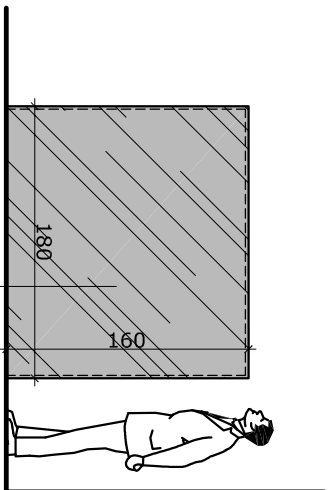

"prateleira"/
suporte atendimento

110

CONJ MESA PENÍNSULA TIPO 3
quantidade: 1 conjunto
ocorrência: BIBLIOTECA (22)

mesa península 160x80x73cm
acab. BP argila com gaveteiro
volante 57x35x50cm 3
gavetas acab. BP argila +
suporte de piso para CPU

vista
armário
baixo

"prateleira"

2x divisória
painel
80x110cm

AB2P armário baixo
73x80x50cm com 2
portas acab. BP argila

2x proj. armário aéreo "flipper
door" 42x80x35cm acab. BP argila

mesa tampo retangular 140x80cm
acab. BP argila com gaveteiro
volante 57x35x50cm 3 gavetas BP
argila + suporte de piso para CPU

CONJUNTO MESA RETANGULAR
quantidade: 1 conj
ocorrência: SECRETARIA (12)

conjunto de mesas
sextavado pré-escolar: 1
mesa central sextavada
+ 6 mesas trapezoidais
+ 6 cadeiras empilháveis
pré-escolar na mesma
cor da mesa

CONJUNTO DE MESA SEXTAVADO
quantidade: 4 conj
ocorrência: SALA DE AULA 02 ED. INFANTIL (15)

ESPELHO
quantidade: 3 unid
ocorrência: SALA DE ATIVIDADES MÚLTIPLAS (7)
SALA DE AULA 02 ED. INFANTIL (15)
SALA DE AULA 03 1º ANO - E.F. (16)

espelho 5mm lapidado,
colado/negativado sobre
fundo em MDF 20mm, fixado
na parede com parafusos e
buchas adequadas

estante de aço
104x36x202cm com
pintura epóxi argila

ESTANTE BIBLIOTECA
quantidade: 8 unid
ocorrência: BIBLIOTECA (22)