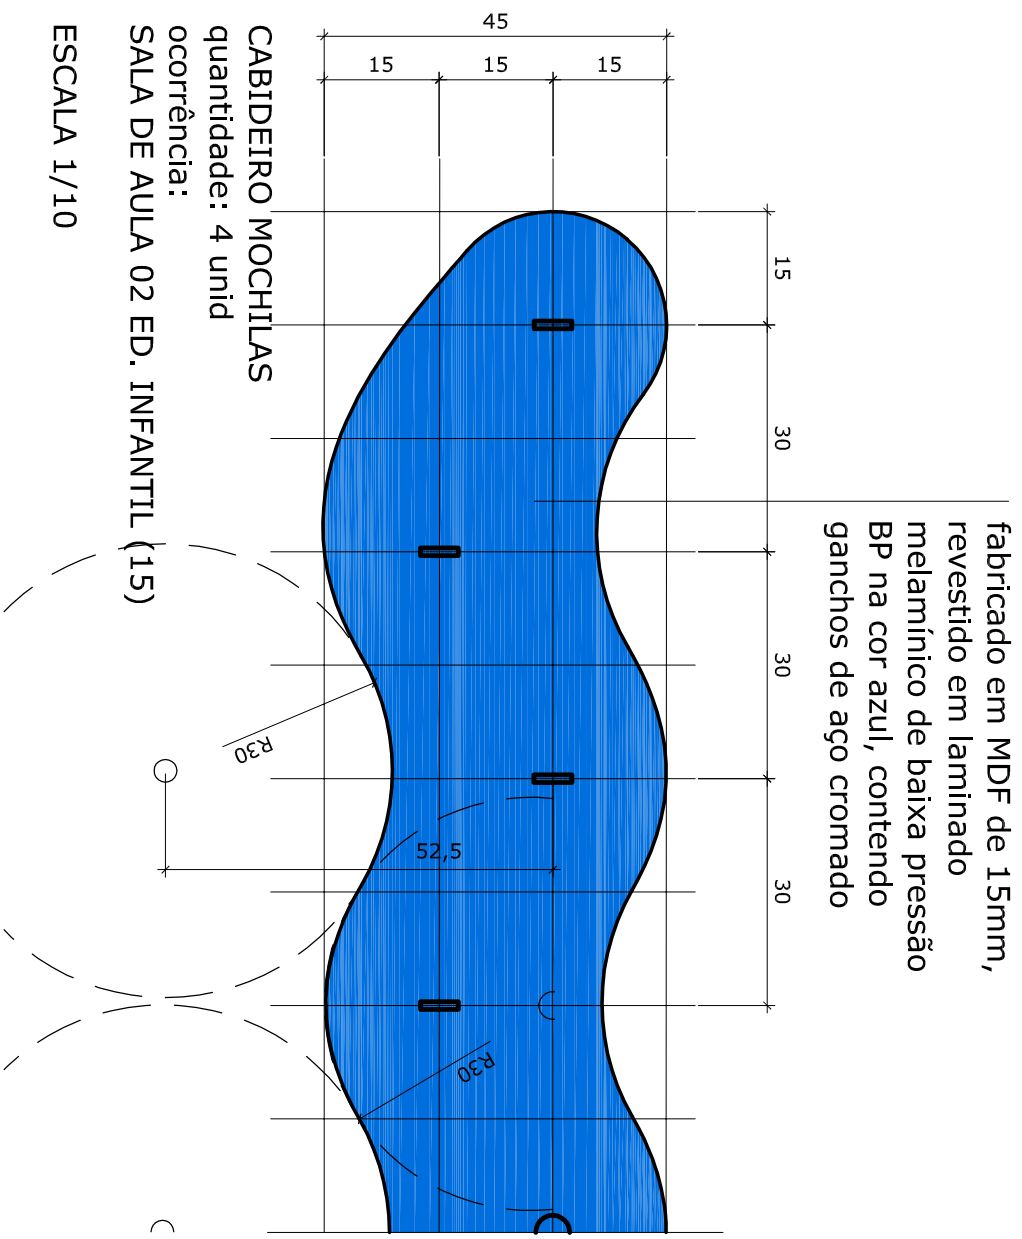

CABIDEIRO MOCHILAS
 quantidade: 4 unid
 ocorrência: SALA DE AULA 02 ED. INFANTIL (15)

CABIDEIRO TOALHAS
 quantidade: 2 unid
 ocorrência: SALA DE AULA 02 ED. INFANTIL (15)

fabricado em MDF de 15mm,
 revestido em laminado
 melamínico de baixa pressão
 BP na cor azul, contendo
 ganchos de aço cromado

CABIDEIRO MOCHILAS
 quantidade: 4 unid
 ocorrência: SALA DE AULA 02 ED. INFANTIL (15)
 ESCALA 1/10

fabricado em MDF de 15mm,
 revestido em laminado melamínico de
 baixa pressão BP nas cores indicadas,
 contendo ganchos de aço cromado

CABIDEIRO TOALHAS
 quantidade: 2 unid
 ocorrência: SALA DE AULA 02 ED. INFANTIL (15)
 ESCALA 1/10