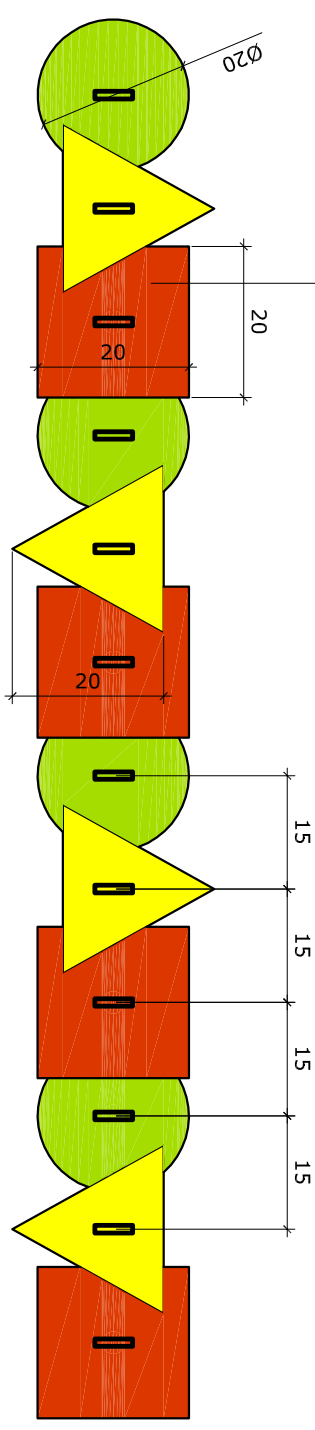

CABIDEIRO MOCHILAS
 quantidade: 4 unid
 ocorrência: SALA DE AULA 02 ED. INFANTIL (15)

CABIDEIRO TOALHAS
 quantidade: 2 unid
 ocorrência: SALA DE AULA 02 ED. INFANTIL (15)

fabricado em MDF de 15mm,
 revestido em laminado
 melamínico de baixa pressão
 BP na cor azul, contendo
 ganchos de aço cromado

CABIDEIRO MOCHILAS
 quantidade: 4 unid
 ocorrência: SALA DE AULA 02 ED. INFANTIL (15)
 ESCALA 1/10

fabricado em MDF de 15mm,
 revestido em laminado melamínico de
 baixa pressão BP nas cores indicadas,
 contendo ganchos de aço cromado