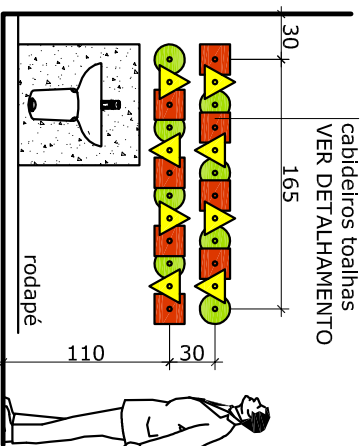

CABIDEIRO MOCHILAS
 quantidade: 4 unid
 ocorrência: SALA DE AULA 02 ED. INFANTIL (15)

CABIDEIRO TOALHAS
 quantidade: 2 unid
 ocorrência: SALA DE AULA 02 ED. INFANTIL (15)

fabricado em MDF de 15mm,
 revestido em laminado
 melamínico de baixa pressão
 BP na cor azul, contendo
 ganchos de aço cromado

CABIDEIRO MOCHILAS
 quantidade: 4 unid
 ocorrência: SALA DE AULA 02 ED. INFANTIL (15)
 ESCALA 1/10

fabricado em MDF de 15mm,
 revestido em laminado melamínico de
 baixa pressão BP nas cores indicadas,
 contendo ganchos de aço cromado